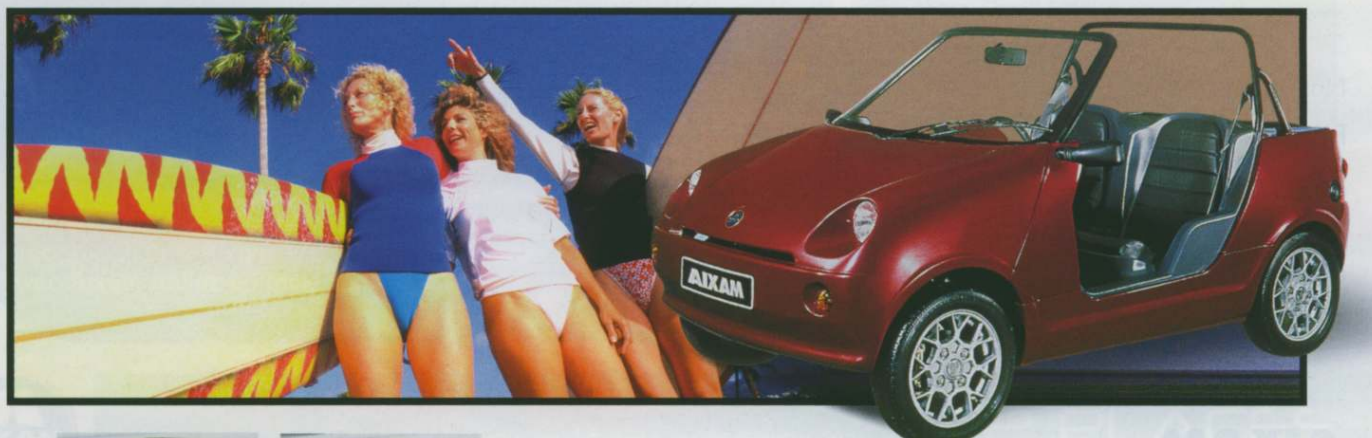

La petite citadine qui se sent bien partout **BERLINE 400**

Elle file, elle se faufile, c'est ce qui fait tout son charme. Élégante, sa ligne classique, sa petite taille en font une vraie citadine. Alliée parfaite de vos courses, son grand hayon avec son seuil de chargement très bas vous permet de ramener facilement tous vos achats.

PICK-UP

Côté face que du confort, côté pile que du pratique

Incroyablement complice de vos passions, votre Pick-up vous suit partout. Chargez-le, il adore ! Partez à la pêche, il vous accompagne ! Son confort est à la hauteur de vos exigences et ses dimensions exceptionnelles - 3,08 mètres par 1,44 mètres - vous offrent une large plateforme de chargement.
2 niveaux de finitions disponibles : Luxe, Eco.

CABRIOLET

Le plaisir, sous le soleil, un peu, beaucoup, passionnément !

On dirait une gourmandise ! Premier cabriolet à conduire sans permis, il est déjà une petite révolution ! Son allure estivale, ses lignes très actuelles vont définitivement vous séduire. Personnalisez-le : avec ou sans porte, avec ou sans capote, votre cabriolet Aixam adore le soleil et le grand air.
3 options pour votre cabriolet : avec petite capote, avec grande capote, avec portes.